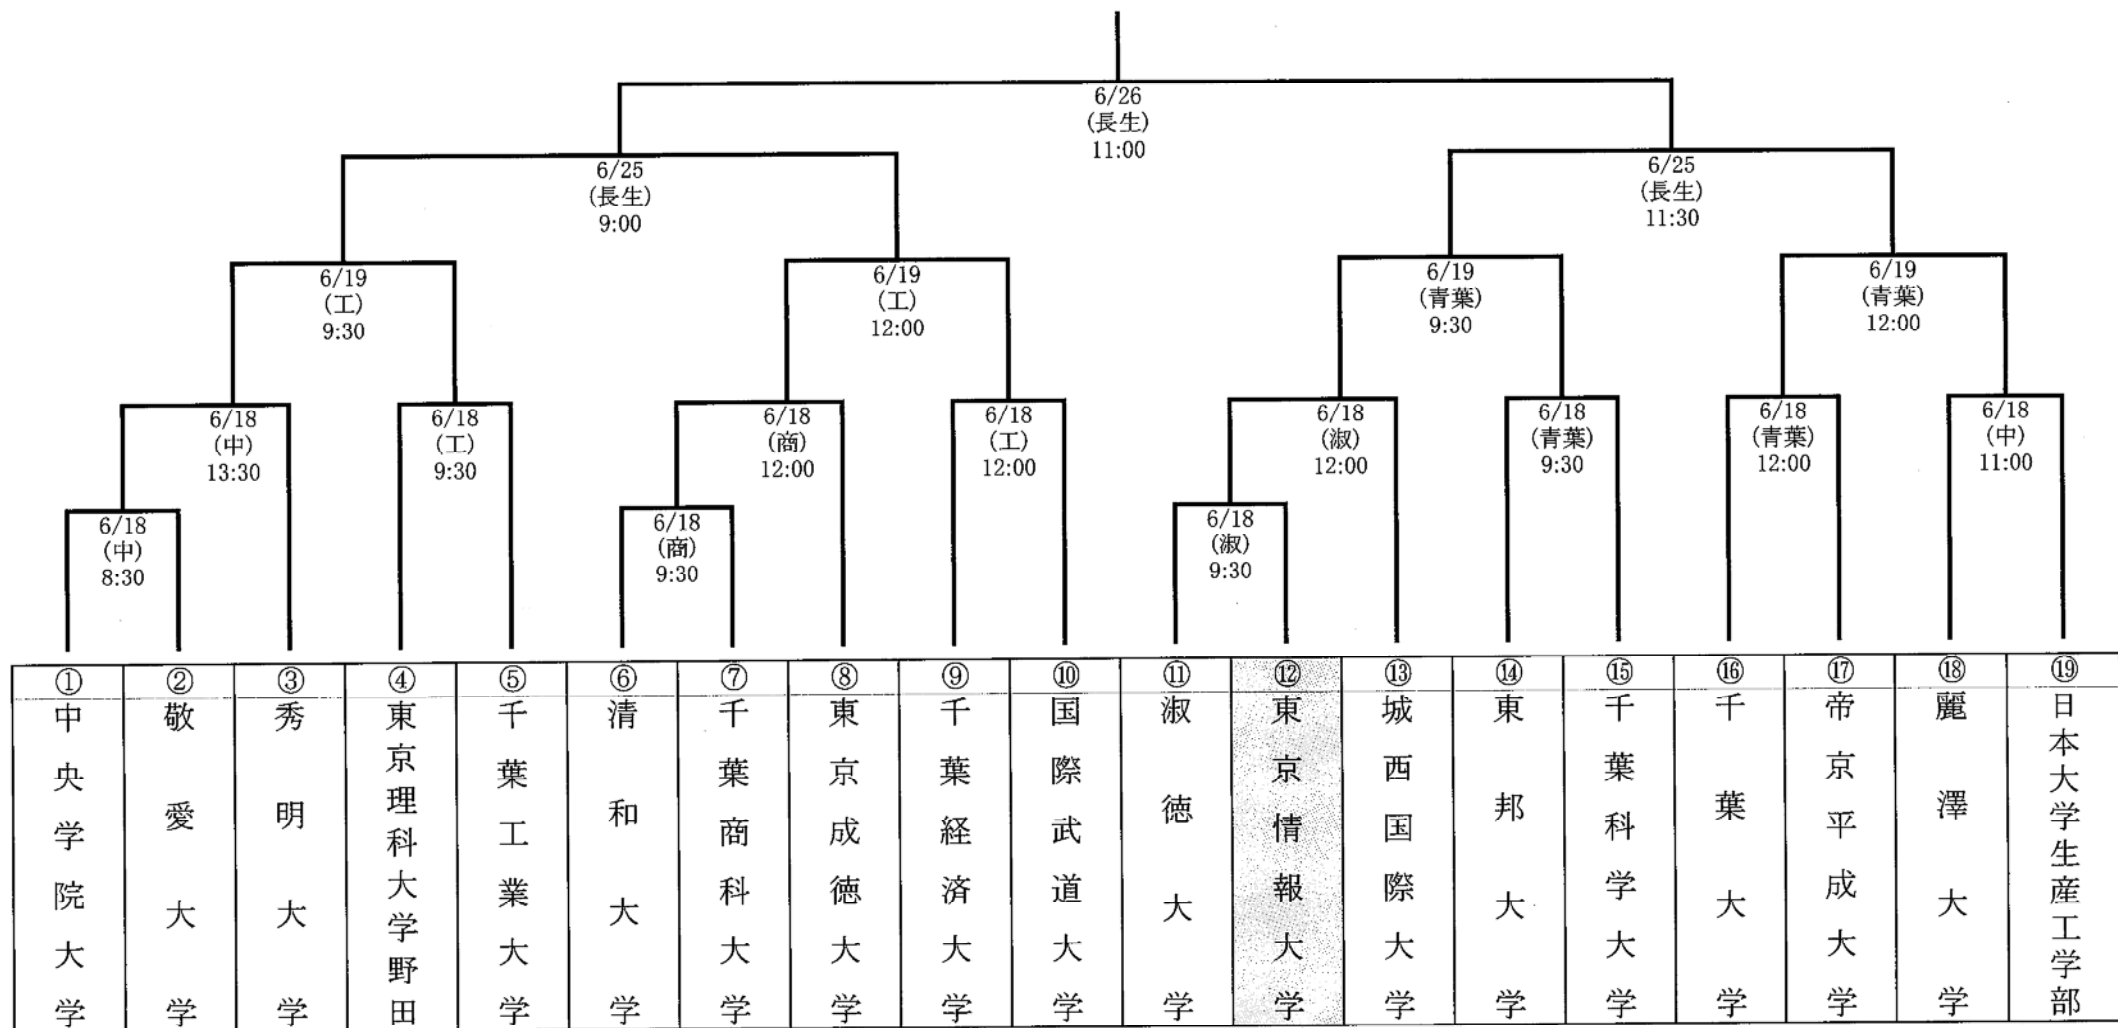

平成28年度 千葉県大学野球・新人戦トーナメント表

期間：平成28年6月18日(土)・19日(日)・25日(土)・26日(日)

①	②	③	④	⑤	⑥	⑦	⑧	⑨	⑩	⑪	⑫	⑬	⑭	⑮	⑯	⑰	⑱	⑲
中央学院大学	敬愛大学	秀明大学	東京理科大学野田	千葉工業大学	清和大学	千葉商科大学	東京成徳大学	千葉経済大学	国際武道大学	淑徳大学	東京情報大学	城西国際大学	東邦大学	千葉科学大学	千葉大学	帝京平成大学	麗澤大学	日本大学生産工学部